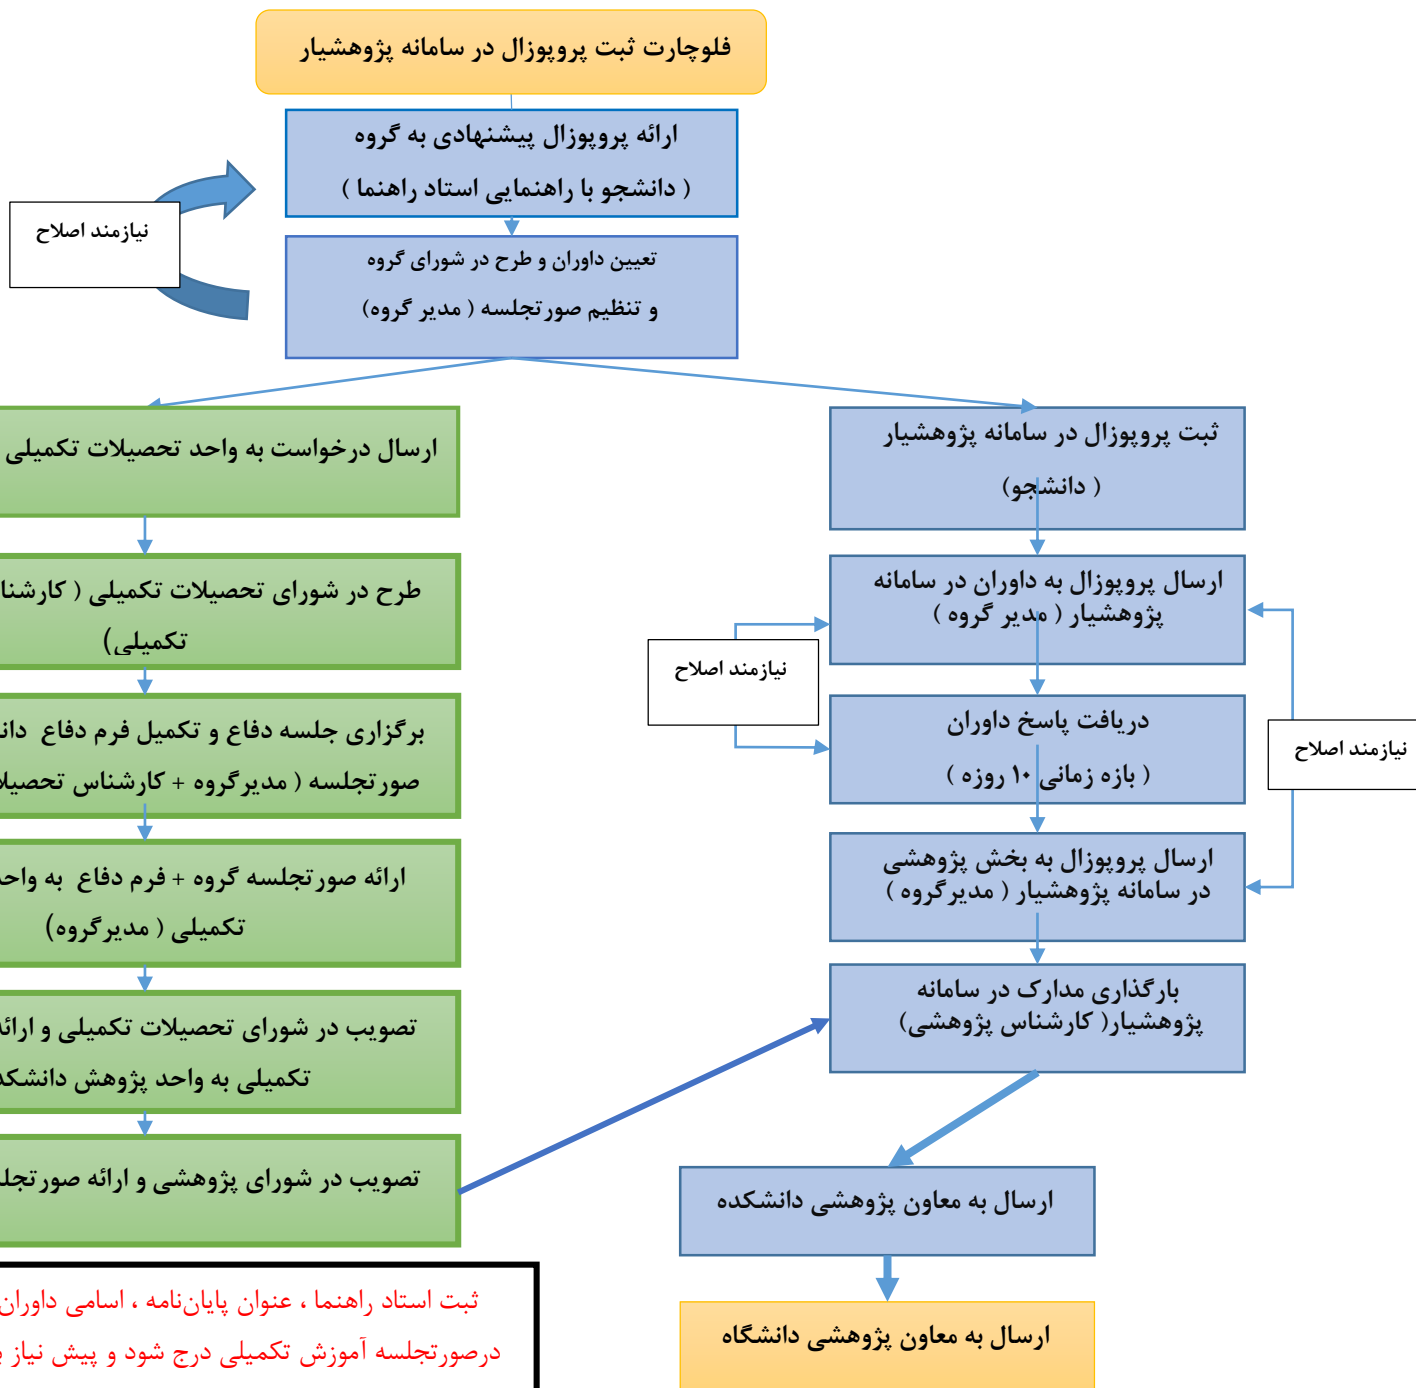

فلوچارت ثبت پروپوزال در سامانه پژوهشیار

ثبت استاد راهنما ، عنوان پایان نامه ، اسامی داوران ، ثبت دفاع دانشجو باید در صورت جلسه آموزش تکمیلی درج شود و پیش نیاز برای سایر مراحل می باشد.